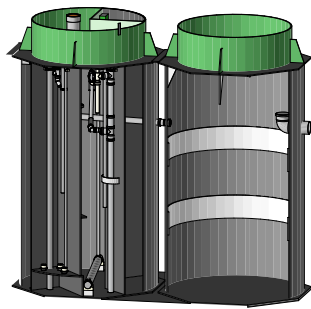

SESTAVY ČOV TOPAS

VÝHODY SESTAV ČOV TOPAS

- Kompletní sestava přímo z výroby
- Snadná a rychlá instalace
- Eliminace chyb na místě instalace
- Úspory na zemních a stavebních pracích
- Šetří zastavěný prostor
- Kompaktní design víka

DUO REUSE

TOPAS S DUO PRIM

Sestava ČOV + nádrž na primární sedimentaci

- Ochrana technologie proti primárním nečistotám
- Akumulace kalu zvýšena na 1-2 roky
- Snadné odstranění kalu pomocí fekálního vozu

TOPAS S DUO REUSE

Sestava ČOV + nádrž na vyčištěnou vodu

- Akumulace vyčištěné vody pro další využití
- Ochrana proti suspenzi zbytkových nečistot
- Připraveno pro instalaci membránové mikrofiltrace

TOPAS S TRIO

Sestava ČOV + nádrž na primární sedimentaci + nádrž na vyčištěnou vodu

- Komplexní řešení - „Vše v jednom“