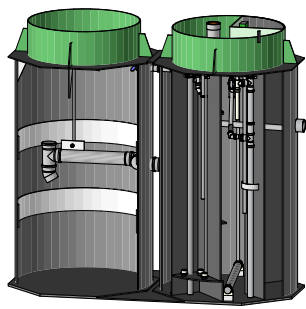

# SESTAVY ČOV TOPAS

## VÝHODY SESTAV ČOV TOPAS

- Kompletní sestava přímo z výroby
- Snadná a rychlá instalace
- Eliminace chyb na místě instalace
- Úspory na zemních a stavebních pracích
- Šetří zastavěný prostor
- Kompaktní design víka

### TOPAS S DUO PRIM

Sestava ČOV + nádrž na primární sedimentaci

- Ochrana technologie proti primárním nečistotám
- Akumulace kalu zvýšena na 1-2 roky
- Snadné odstranění kalu pomocí fekálního vozu

### TOPAS S TRIO

Sestava ČOV + nádrž na primární sedimentaci + nádrž na vyčištěnou vodu

- Komplexní řešení - „Vše v jednom“

TOPAS DUO REUSE