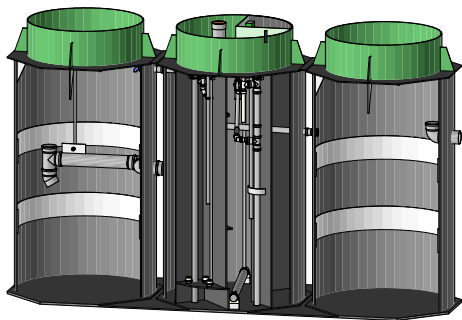

SESTAVY ČOV TOPAS

VÝHODY SESTAV ČOV TOPAS

- Kompletní sestava přímo z výroby
- Snadná a rychlá instalace
- Eliminace chyb na místě instalace
- Úspory na zemních a stavebních pracích
- Šetří zastavěný prostor
- Kompaktní design víka

TRIO

TOPAS S DUO PRIM

Sestava ČOV + nádrž na primární sedimentaci

- Ochrana technologie proti primárním nečistotám
- Akumulace kalu zvýšena na 1-2 roky
- Snadné odstranění kalu pomocí fekálního vozu

TOPAS S DUO REUSE

Sestava ČOV + nádrž na vyčištěnou vodu

- Akumulace vyčištěné vody pro další využití
- Ochrana proti suspenzi zbytkových nečistot
- Připraveno pro instalaci membránové mikrofiltrace

TOPAS S TRIO

Sestava ČOV + nádrž na primární sedimentaci + nádrž na vyčištěnou vodu

- Komplexní řešení - „Vše v jednom“